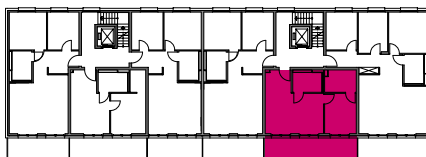

Mehrfamilienhaus D Grundriss WE 39

2. Obergeschoss	2 Zi. Wohnung
Wohnen/Essen/Kochen	25,24m ²
Schlafen	10,93m ²
Ankleide	6,07m ²
Bad	5,39m ²
Balkon 50%	9,53m ²
Gesamtfläche	57,16m²

Übersichtsplan

C D

1:100