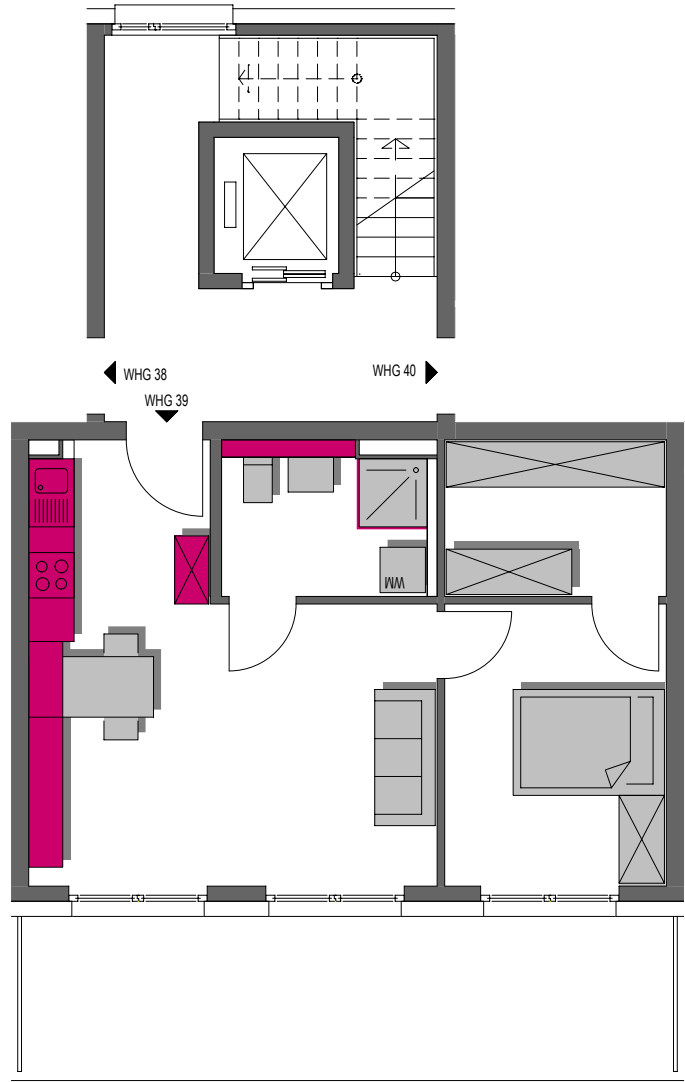

Mehrfamilienhaus D Grundriss WE 39

2. Obergeschoss	2 Zi. Wohnung
Wohnen/Essen/Kochen	25,24m ²
Schlafen	10,93m ²
Ankleide	6,07m ²
Bad	5,39m ²
Balkon 50%	9,53m ²
Gesamtfläche	57,16m²

Übersichtsplan

C D

1:100