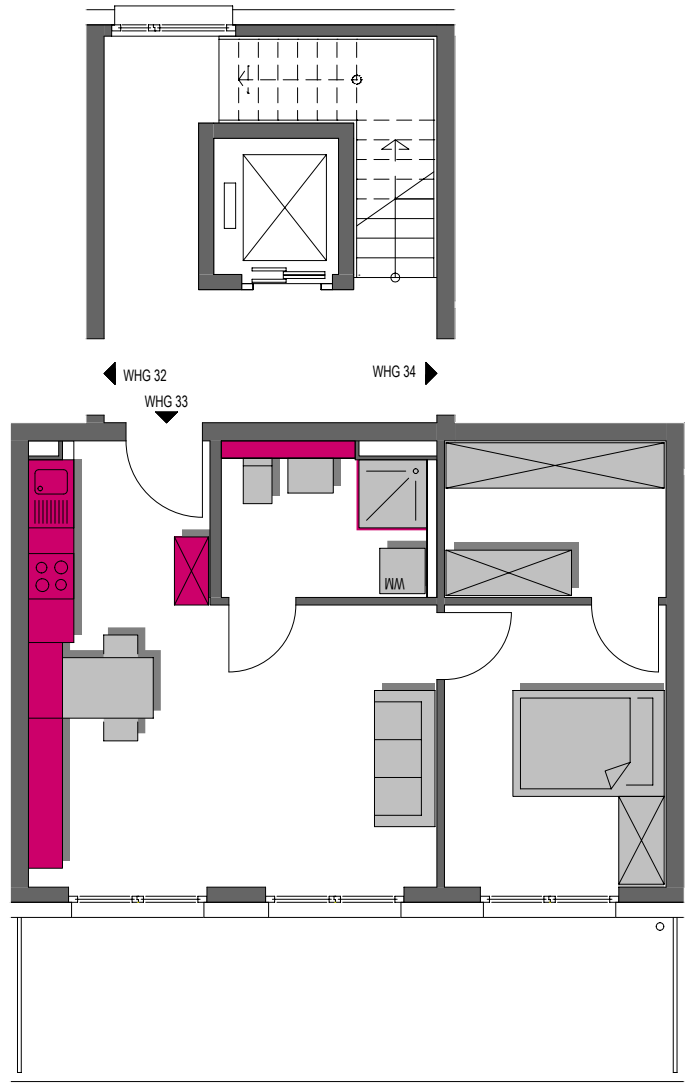

1. Obergeschoss	2 Zi. Wohnung
Wohnen/Essen/Kochen	25,24m ²
Schlafen	10,93m ²
Ankleide	6,07m ²
Bad	5,39m ²
Balkon 50%	9,53m ²
Gesamtfläche	57,16m ²

Übersichtsplan

C D

1:100