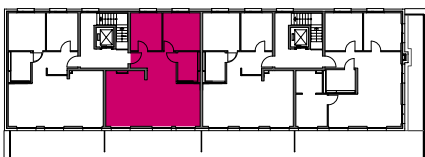

Dachgeschoss	3 Zi. Wohnung
Wohnen/Essen/Kochen	41,84m ²
Schlafen	12,04m ²
Kind	10,15m ²
Bad	5,39m ²
Flur	6,37m ²
Terrasse 33,3%	8,20m ²
Wohnfläche gesamt	83,99m²

Übersichtsplan

C

D

1:100