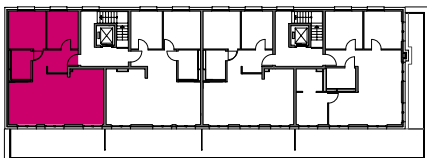

Dachgeschoss	3 Zi. Wohnung
Wohnen/Essen/Kochen	43,08m ²
Flur	7,47m ²
Schlafen	12,04m ²
Kind	10,15m ²
Bad	5,39m ²
Terrasse 33,3%	8,07m ²
Wohnfläche gesamt	86,20m ²

Übersichtsplan

C D

1:100