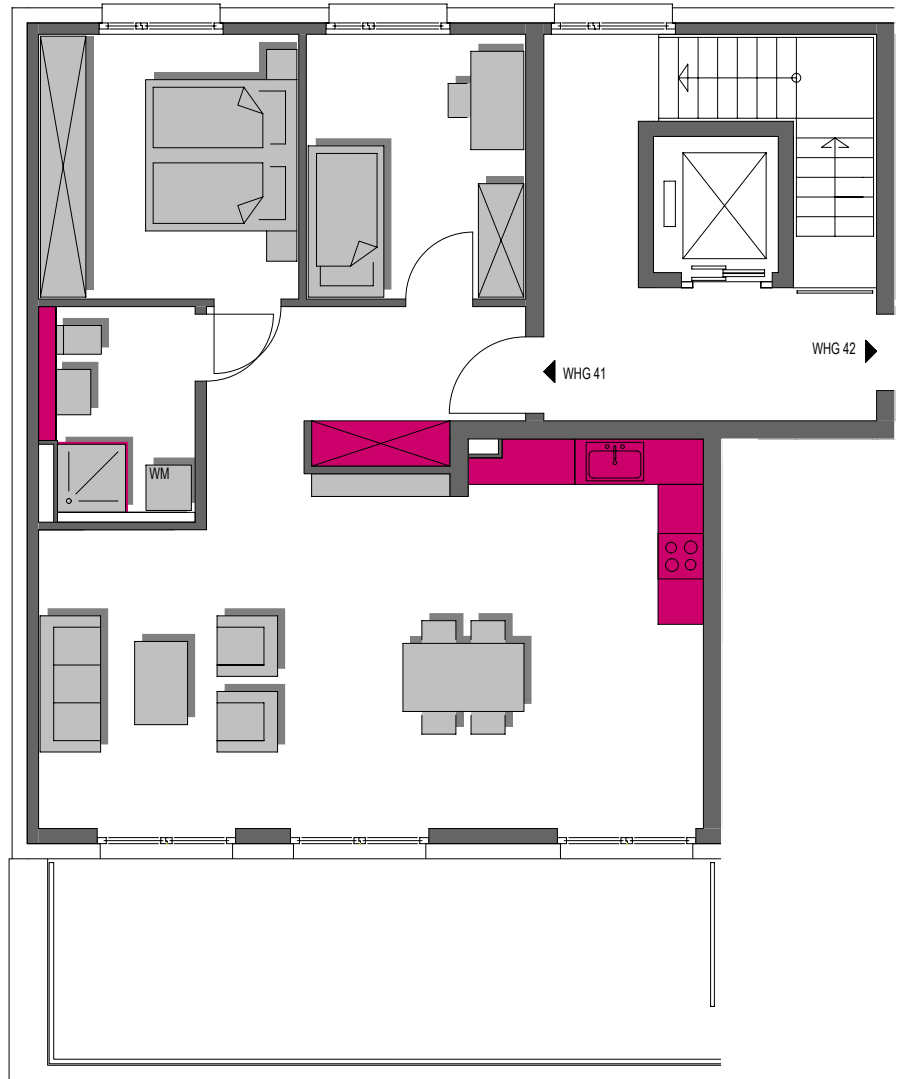

Dachgeschoss	3 Zi. Wohnung
Wohnen/Essen/Kochen	43,08m ²
Flur	7,47m ²
Schlafen	12,04m ²
Kind	10,15m ²
Bad	5,39m ²
Terrasse 33,3%	8,07m ²
Wohnfläche gesamt	86,20m ²

Übersichtsplan

C D

1:100