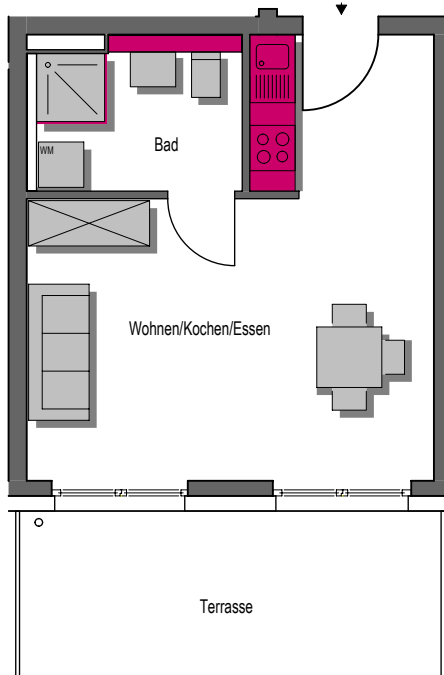

◀ WHG 58
WHG 59 WHG 61 ▶
WHG 60

Erdgeschoss	1 Zi. Wohnung
Wohnen/Essen/Kochen/Schlafen	25,13m ²
Bad	5,39m ²
Terrasse 50%	6,13m ²
Wohnfläche gesamt	36,65m²

Übersichtsplan

1:100