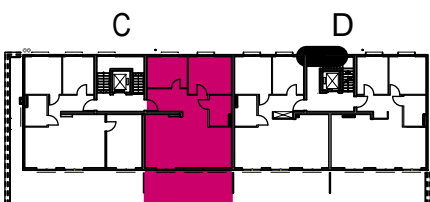

Dachgeschoss	3 Zi. Wohnung
Wohnen/Essen/Kochen	37,58m ²
Schlafen	14,07m ²
Kind	10,85m ²
Bad	5,39m ²
Flur	10,76m ²
Terrasse 33,3%	8,01m ²
Wohnfläche gesamt	86,66m²

Übersichtsplan

1:100