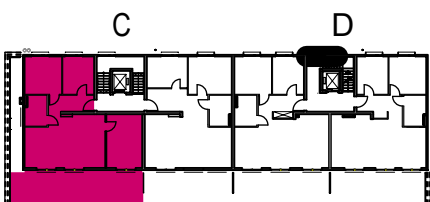

Übersichtsplan

Dachgeschoss	4 Zi. Wohnung
Wohnen/Essen/Kochen	34,44m ²
Schlafen	12,02m ²
Kind I	16,50m ²
Kind II	10,17m ²
Bad	5,39m ²
Flur	6,37m ²
Terrasse 33,3%	12,03m ²
Wohnfläche gesamt	96,92m²

1:100