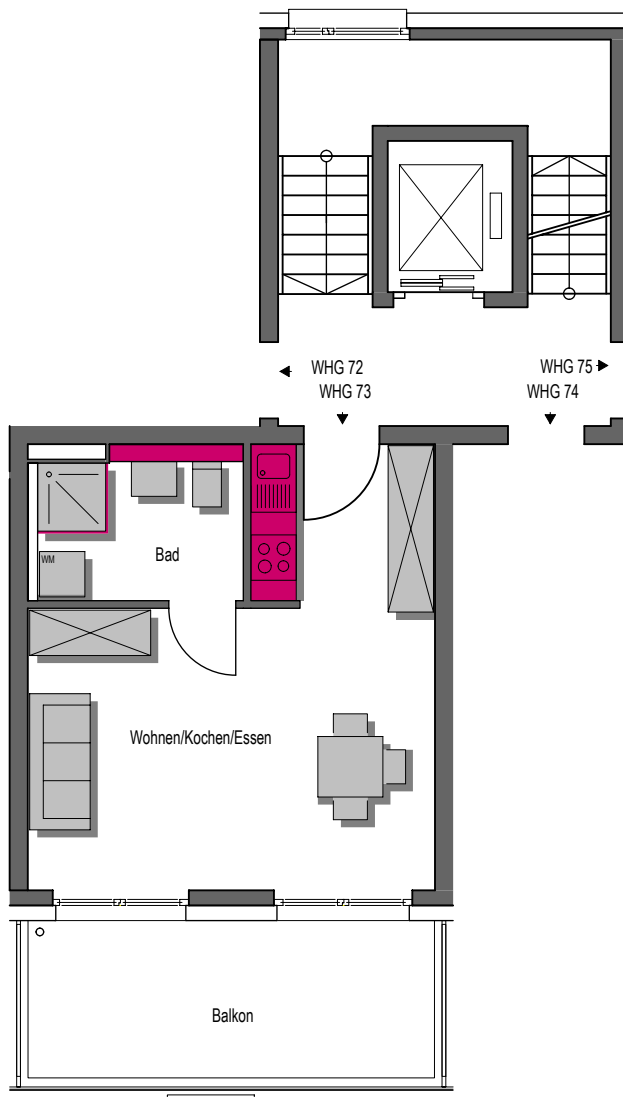

2.Obergeschoss	1 Zi. Wohnung
Wohnen/Essen/Kochen/Schlafen	25,13m ²
Bad	5,39m ²
Terrasse 50%	6,13m ²
Wohnfläche gesamt	36,65m²

Übersichtsplan

1:100