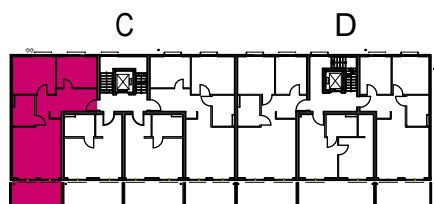

| 2.Obergeschoss | 3 Zi. Wohnung |
|--------------------------|---------------------------|
| Wohnen/essen/Kochen | 24,00m ² |
| Schlafen | 14,07m ² |
| Kind | 10,87m ² |
| Bad | 5,39m ² |
| Flur | 11,41m ² |
| Terrasse 50% | 5,26m ² |
| Wohnfläche gesamt | 71,00m² |

Übersichtsplan

1:100