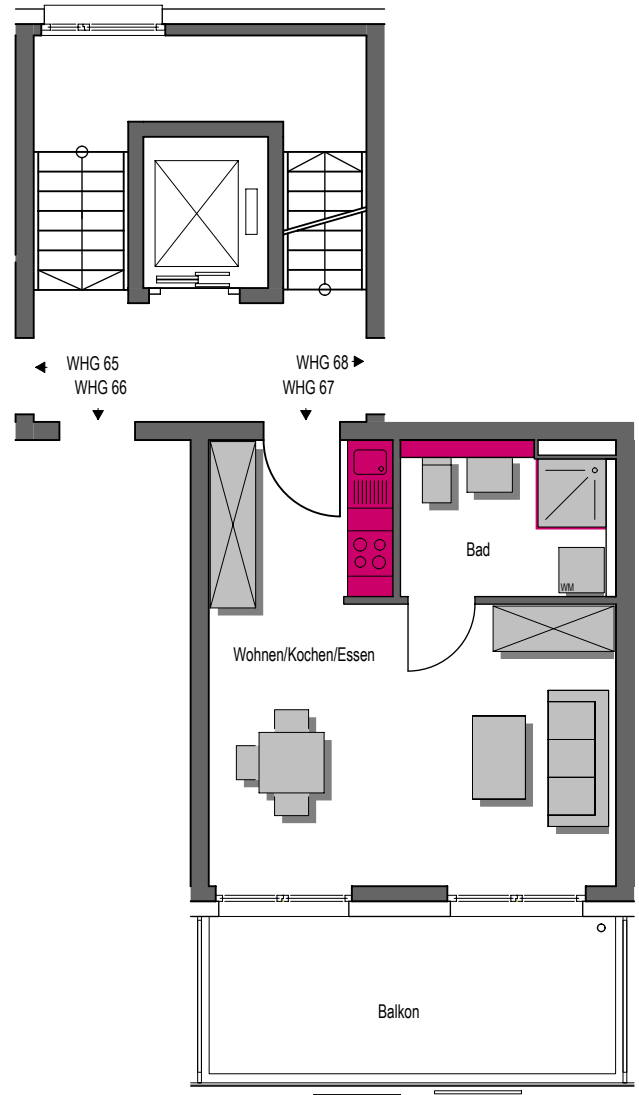

## Mehrfamilienhaus C Grundriss WE 67

1.Obergeschoss	1 Zi. Wohnung
Wohnen/Essen/Kochen/Schlafen	25,13m <sup>2</sup>
Bad	5,39m <sup>2</sup>
Terrasse 50%	6,13m <sup>2</sup>
<b>Wohnfläche gesamt</b>	<b>36,65m<sup>2</sup></b>

### Übersichtsplan

1:100