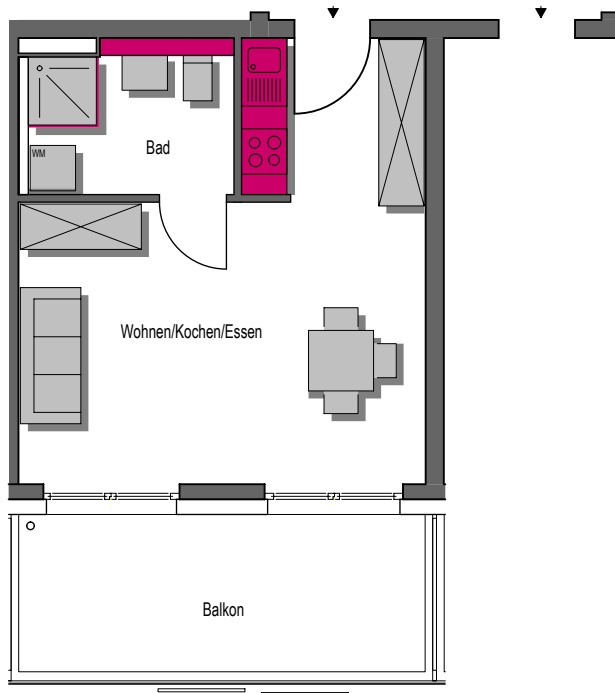

← WHG 65
WHG 66

WHG 68 →
WHG 67

1.Obergeschoss	1 Zi. Wohnung
Wohnen/Essen/Kochen/Schlafen	25,13m ²
Bad	5,39m ²
Terrasse 50%	6,13m ²
Wohnfläche gesamt	36,65m²

Übersichtsplan

1:100