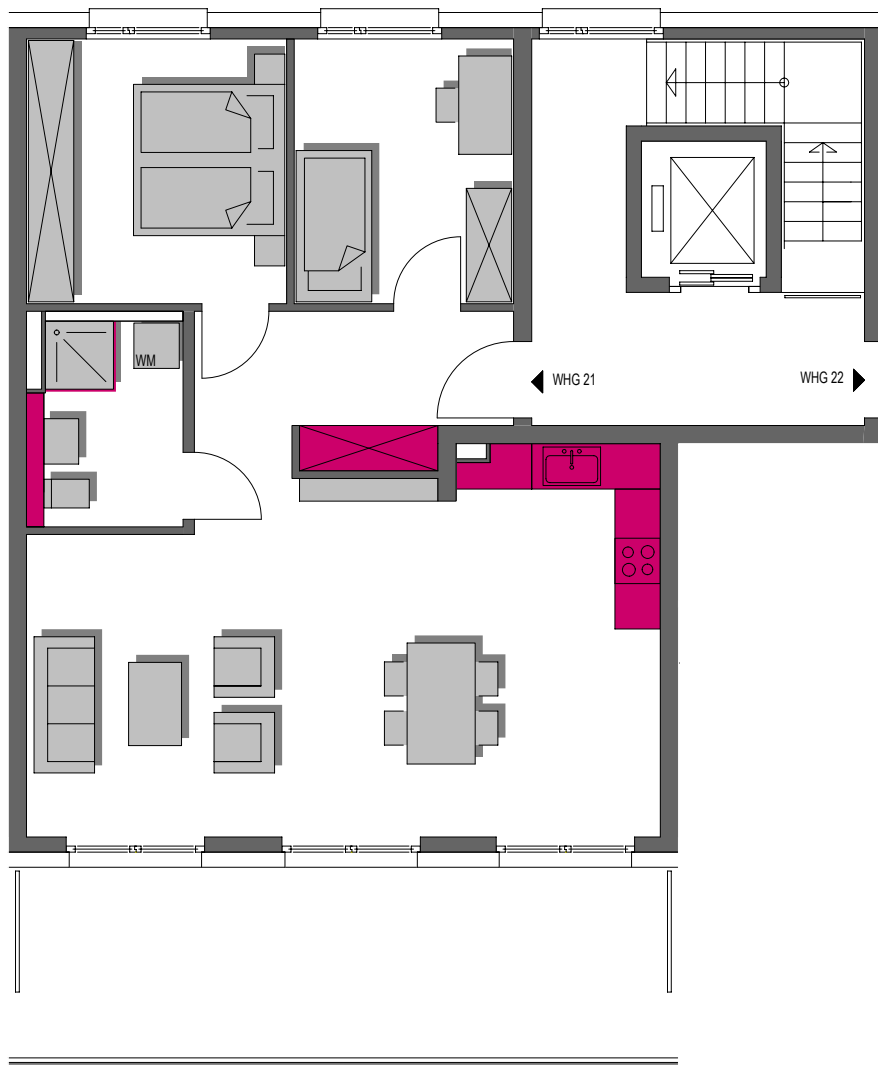

Dachgeschoss	3 Zi. Wohnung
Wohnen/Essen/Kochen	40,04m <sup>2</sup>
Flur	7,47m <sup>2</sup>
Schlafen	12,04m <sup>2</sup>
Kind	10,15m <sup>2</sup>
Bad	5,39m <sup>2</sup>
Terrasse 33,3%	7,51m <sup>2</sup>
Wohnfläche gesamt	82,60m <sup>2</sup>

Übersichtsplan

A

B

1:100