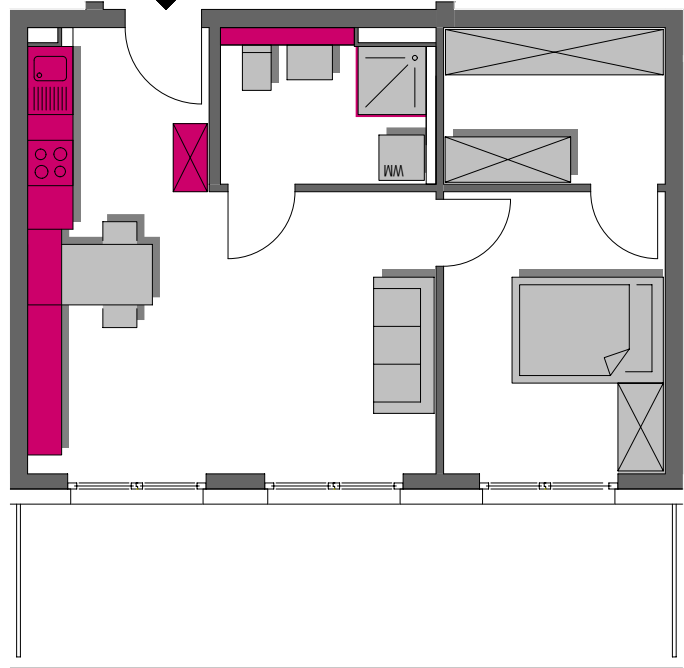

◀ WHG 16
WHG 17
WHG 18 ▶

2. Obergeschoss	2 Zi. Wohnung
Wohnen/Essen/Kochen	25,24m ²
Schlafen	10,93m ²
Ankleide	6,07m ²
Bad	5,39m ²
Balkon 50%	9,53m ²
Gesamtfläche	57,16m²

Übersichtsplan

A B

1:100