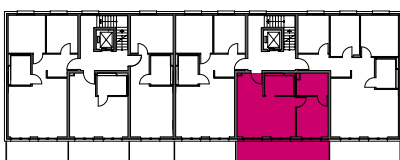

◀ WHG 16
WHG 17
WHG 18 ▶

2. Obergeschoss	2 Zi. Wohnung
Wohnen/Essen/Kochen	25,24m ²
Schlafen	10,93m ²
Ankleide	6,07m ²
Bad	5,39m ²
Balkon 50%	9,53m ²
Gesamtfläche	57,16m²

Übersichtsplan

A B

1:100