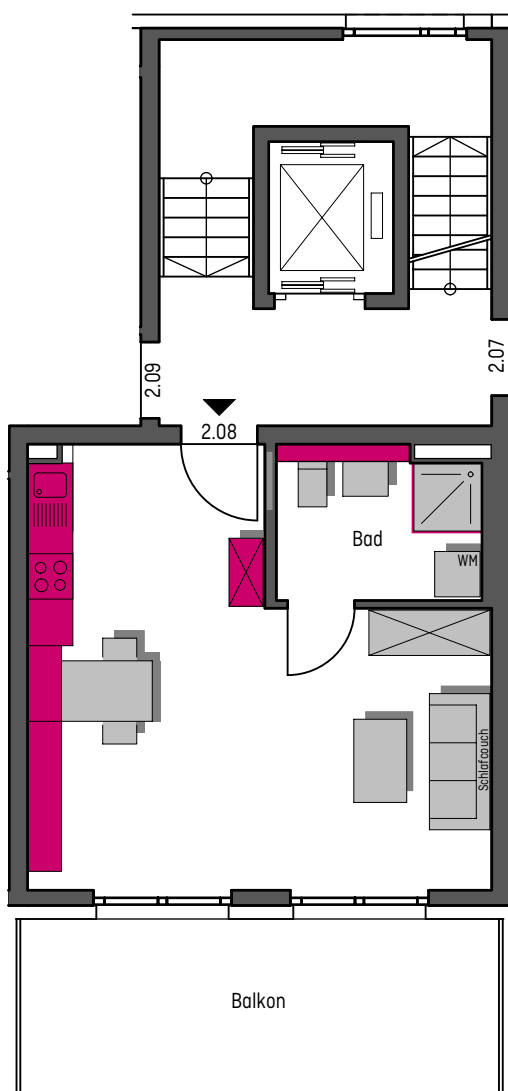

2.Obergeschoss	1 Zi. Wohnung
Küche/Wohnen/Schlafen	29,60 m ²
Bad	5,39 m ²
Balkon 50%	7,25 m ²
Gesamtfläche	42,24 m ²

Übersichtsplan