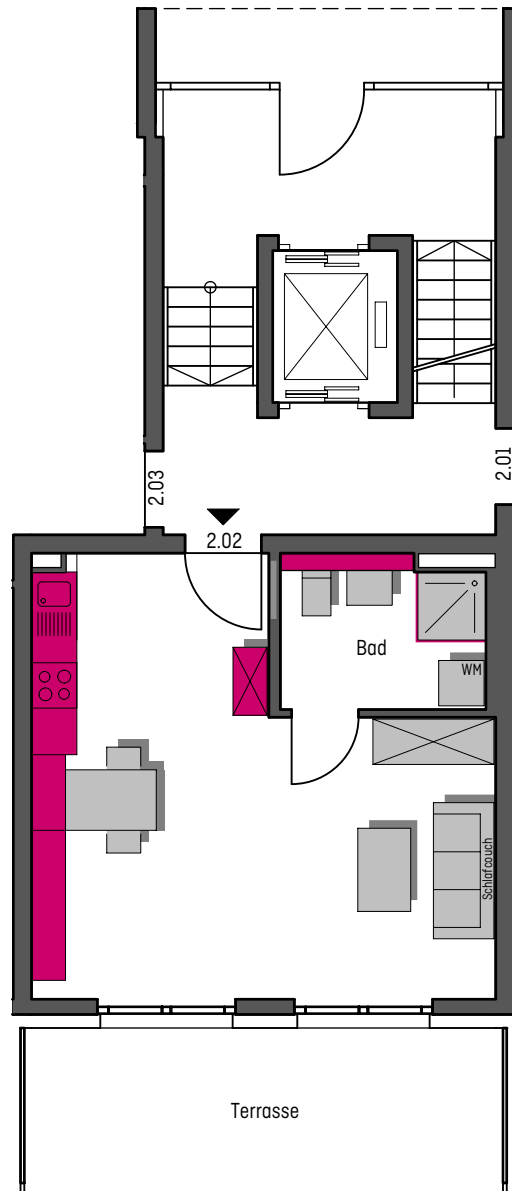

Erdgeschoss	1 Zi. Wohnung
Küche/Wohnen/Schlafen	29,60 m ²
Bad	5,39 m ²
Terrasse 50%	6,95 m ²
Gesamtfläche	41,94 m ²

Übersichtsplan