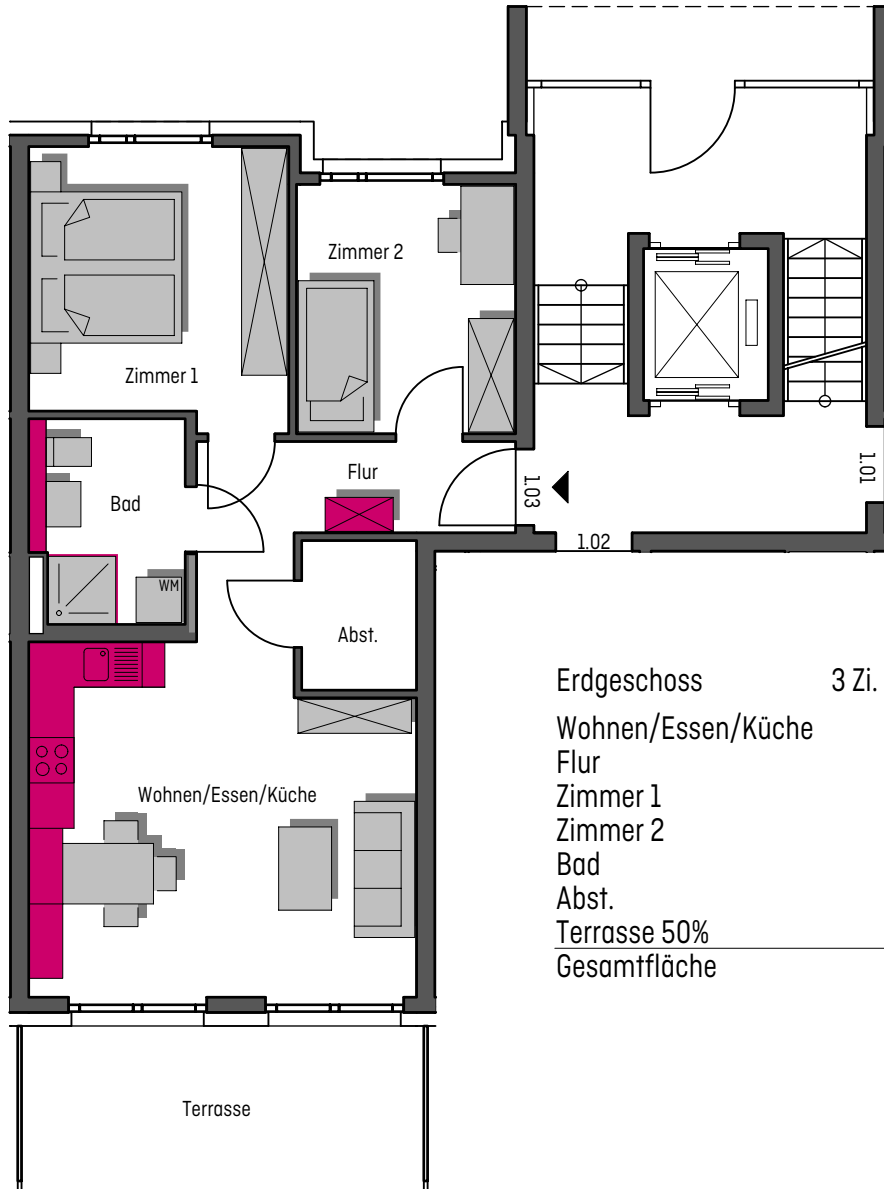

Mehrfamilienhaus 1 Grundriss WE 1.03

Erdgeschoss	3 Zi. Wohnung
Wohnen/Essen/Küche	24,77 m ²
Flur	5,10 m ²
Zimmer 1	12,40 m ²
Zimmer 2	9,57 m ²
Bad	5,39 m ²
Abst.	3,01 m ²
Terrasse 50%	5,85 m ²
Gesamtfläche	66,09 m²

Übersichtsplan