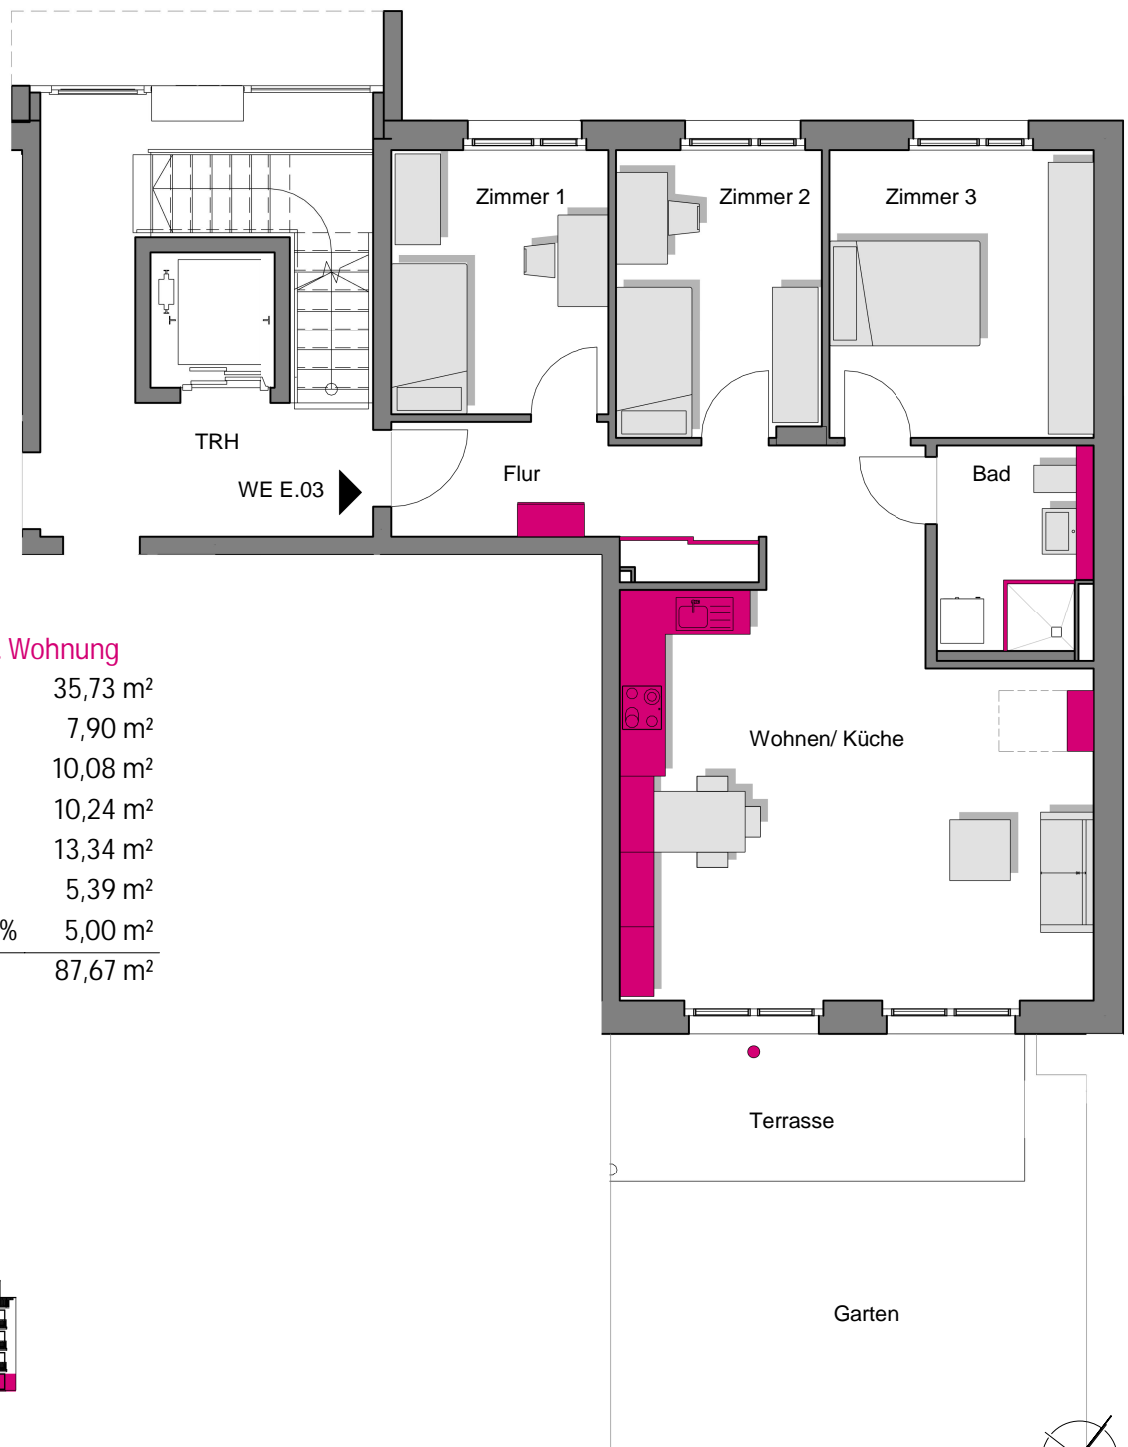

BAUSTOLZ

EIN HAUS. EIN PREIS.

Arkadien Ulm / Dornstadt

Mehrfamilienhaus E/F

Grundriss WE E.03

Erdgeschoss		4 Zi. Wohnung
Wohnen/ Küche		35,73 m ²
Flur		7,90 m ²
Zimmer 1		10,08 m ²
Zimmer 2		10,24 m ²
Zimmer 3		13,34 m ²
Bad		5,39 m ²
Terrasse	46,6%	5,00 m ²
Gesamtfläche		87,67 m ²

Übersichtsplan

1:100