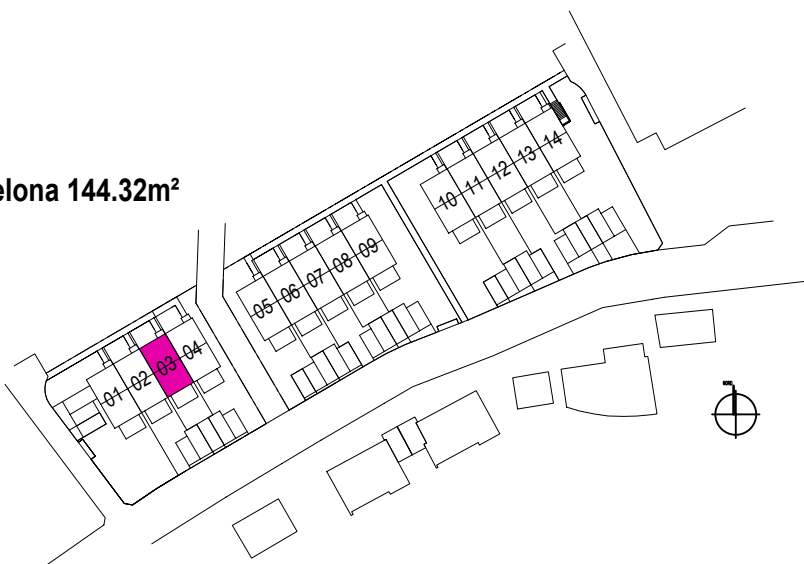

LÖRRACH

MARKGRAFENSTRASSE

Neubau von 14 Reiheneigenheimen

**GRUNDRISS
REIHENEIGENHEIM 03
TYP BARCELONA**

Erdgeschoss

Flur	3.23 m²
Garderobe	3.34 m²
Küche	9.55 m²
WC	2.24 m²
Wohnen/Essen	30.71 m²
Terrasse 50%	6.16 m²
Erdgeschoss gesamt	55.23 m²

Obergeschoss

Bad	6.80 m²
Schlafen	11.78 m²
Flur	8.05 m²
Zimmer 1	10.85 m²
Zimmer 2	10.85 m²
Obergeschoss gesamt	48.33 m²

Dachgeschoss

Galerie	21.94 m²
Dachterasse 50%	13.47 m²
Dachgeschoss gesamt	35.41 m²

Untergeschoss

	5.35 m²
Flur	5.35 m²
WF Untergeschoss gesamt	

Wohnfläche Reiheneigenheim - Typ Barcelona 144.32m²