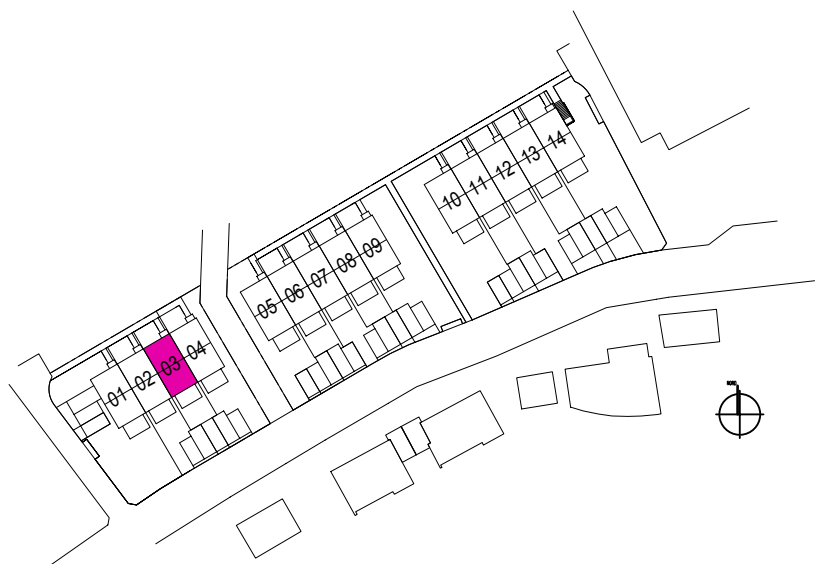

LÖRRACH
MARKGRAFENSTRASSE
Neubau von 14 Reiheneigenheimen

GRUNDRISS
REIHENEIGENHEIM 03
TYP BARCELONA

Untergeschoss

| | |
|--------------------------------|----------------------------|
| Flur | 5.35 m ² |
| WF Untergeschoss gesamt | 5.35 m² |
| UG Keller | 42.48 m² |
| Nutzfläche gesamt | 42.48 m² |

LÖRRACH

MARKGRAFENSTRASSE

Neubau von 14 Reiheneigenheimen

**GRUNDRISS
REIHENEIGENHEIM 03
TYP BARCELONA****Erdgeschoss**

| | |
|---------------------------|----------------------------|
| Flur | 3.23 m ² |
| Garderobe | 3.34 m ² |
| Küche | 9.55 m ² |
| WC | 2.24 m ² |
| Wohnen/Essen | 30.71 m ² |
| Terrasse 50% | 6.16 m ² |
| Erdgeschoss gesamt | 55.23 m² |