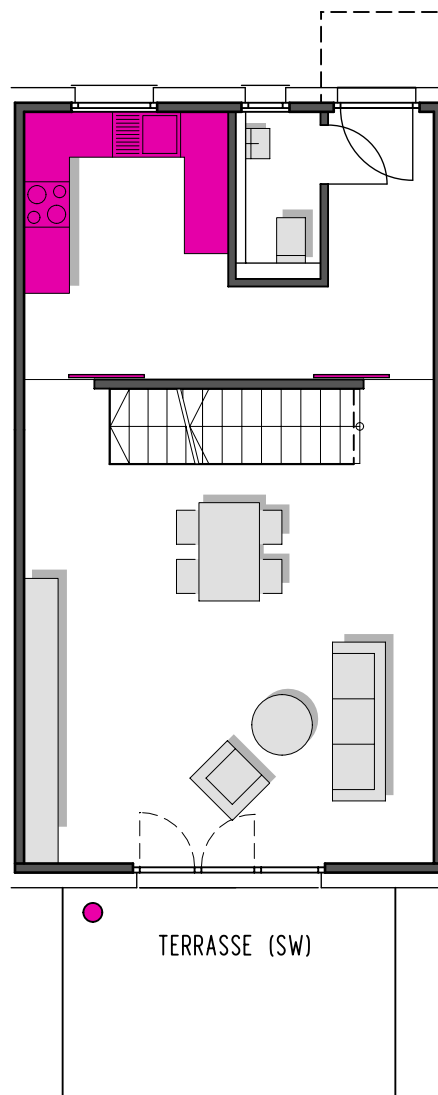

LÖRRACH

MARKGRAFENSTRASSE

Neubau von 14 Reiheneigenheimen

**GRUNDRISS
REIHENEIGENHEIM 03
TYP BARCELONA**

Erdgeschoss

Flur	3.23 m²
Garderobe	3.34 m²
Küche	9.55 m²
WC	2.24 m²
Wohnen/Essen	30.71 m²
Terrasse 50%	6.16 m²
Erdgeschoss gesamt	55.23 m²

Obergeschoss

Bad	6.80 m²
Schlafen	11.78 m²
Flur	8.05 m²
Zimmer 1	10.85 m²
Zimmer 2	10.85 m²
Obergeschoss gesamt	48.33 m²

Dachgeschoss

Galerie	21.94 m²
Dachterasse 50%	13.47 m²
Dachgeschoss gesamt	35.41 m²

Untergeschoss

	5.35 m²
Flur	5.35 m²
WF Untergeschoss gesamt	

Wohnfläche Reiheneigenheim - Typ Barcelona 144.32m²