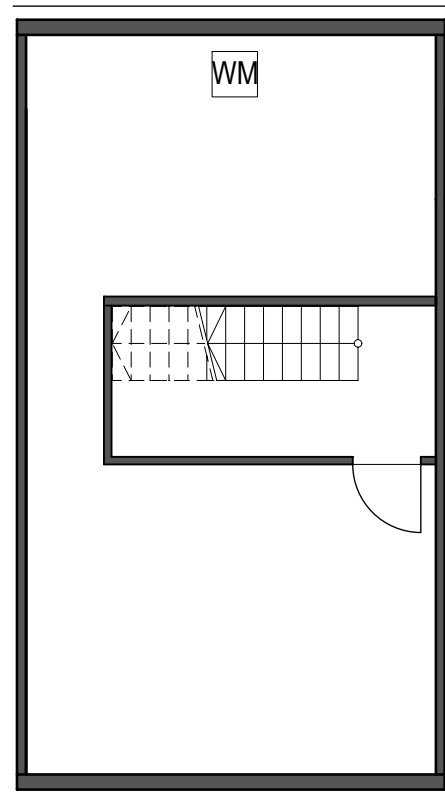

LÖRRACH
MARKGRAFENSTRASSE
Neubau von 14 Reiheneigenheimen

GRUNDRISS
REIHENEIGENHEIM 03
TYP BARCELONA

Untergeschoss

| | |
|--------------------------------|----------------------------|
| Flur | 5.35 m ² |
| WF Untergeschoss gesamt | 5.35 m² |
| UG Keller | 42.48 m² |
| Nutzfläche gesamt | 42.48 m² |

LÖRRACH

MARKGRAFENSTRASSE

Neubau von 14 Reiheneigenheimen

**GRUNDRISS
REIHENEIGENHEIM 03
TYP BARCELONA****Erdgeschoss**

| | |
|---------------------------|----------------------------|
| Flur | 3.23 m ² |
| Garderobe | 3.34 m ² |
| Küche | 9.55 m ² |
| WC | 2.24 m ² |
| Wohnen/Essen | 30.71 m ² |
| Terrasse 50% | 6.16 m ² |
| Erdgeschoss gesamt | 55.23 m² |

Obergeschoss

| | |
|----------------------------|----------------------------|
| Bad | 6.80 m ² |
| Schlafen | 11.78 m ² |
| Flur | 8.05 m ² |
| Zimmer 1 | 10.85 m ² |
| Zimmer 2 | 10.85 m ² |
| Obergeschoss gesamt | 48.33 m² |