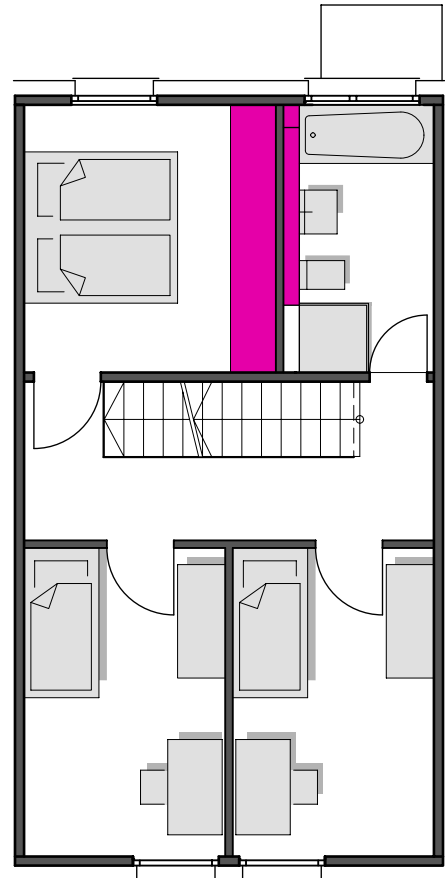

Dachgeschoss

| | |
|----------------------------|----------------------------|
| Galerie | 21.94 m ² |
| Dachterasse 50% | 13.47 m ² |
| Dachgeschoss gesamt | 35.41 m² |

Untergeschoss

| | |
|--------------------------------|---------------------|
| | 5.35 m ² |
| Flur | 5.35 m ² |
| WF Untergeschoss gesamt | |

Wohnfläche Reiheneigenheim - Typ Barcelona 144.32m²

LÖRRACH

MARKGRAFENSTRASSE
Neubau von 14 Reiheneigenheimen

GRUNDRISS REIHENEIGENHEIM 03 TYP BARCELONA

Obergeschoss

| | |
|----------------------------|----------------------------|
| Bad | 6.80 m ² |
| Schlafen | 11.78 m ² |
| Flur | 8.05 m ² |
| Zimmer 1 | 10.85 m ² |
| Zimmer 2 | 10.85 m ² |
| Obergeschoss gesamt | 48.33 m² |

LÖRRACH
MARKGRAFENSTRASSE
Neubau von 14 Reiheneigenheimen

GRUNDRISS
REIHENEIGENHEIM 03
TYP BARCELONA

Dachgeschoss

| | |
|----------------------------|----------------------------|
| Galerie | 21.94 m ² |
| Dachterrasse 50% | 13.47 m ² |
| Dachgeschoss gesamt | 35.41 m² |