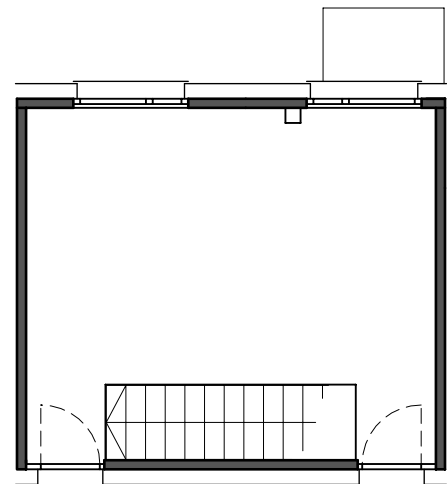

Wohnfläche Reiheneigenheim - Typ Barcelona 144.32m²

LÖRRACH

MARKGRAFENSTRASSE
Neubau von 14 Reiheneigenheimen

GRUNDRISS REIHENEIGENHEIM 03 TYP BARCELONA

Obergeschoss

| | |
|----------------------------|----------------------------|
| Bad | 6.80 m ² |
| Schlafen | 11.78 m ² |
| Flur | 8.05 m ² |
| Zimmer 1 | 10.85 m ² |
| Zimmer 2 | 10.85 m ² |
| Obergeschoss gesamt | 48.33 m² |

LÖRRACH
MARKGRAFENSTRASSE
Neubau von 14 Reiheneigenheimen

GRUNDRISS
REIHENEIGENHEIM 03
TYP BARCELONA

Dachgeschoss

| | |
|----------------------------|----------------------------|
| Galerie | 21.94 m ² |
| Dachterrasse 50% | 13.47 m ² |
| Dachgeschoss gesamt | 35.41 m² |