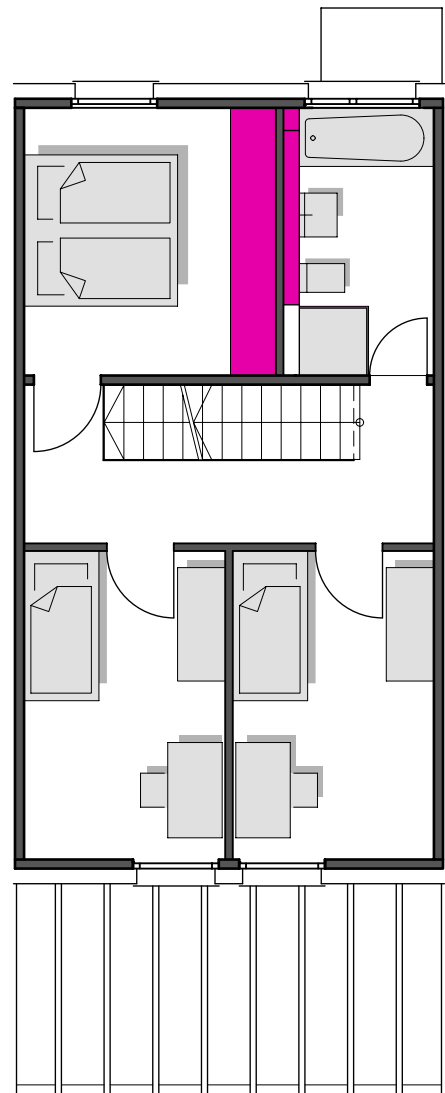

#### Erdgeschoss

Flur	3.23 m <sup>2</sup>
Garderobe	3.34 m <sup>2</sup>
Küche	9.55 m <sup>2</sup>
WC	2.24 m <sup>2</sup>
Wohnen/Essen	30.71 m <sup>2</sup>
Terrasse 50%	6.16 m <sup>2</sup>
<b>Erdgeschoss gesamt</b>	<b>55.23 m<sup>2</sup></b>

#### Dachgeschoss

Hobbyraum	30.68 m <sup>2</sup>
Dachterrasse 50%	8.97 m <sup>2</sup>
<b>Dachgeschoss gesamt</b>	<b>39.65 m<sup>2</sup></b>

#### Untergeschoss

Flur	5.35 m <sup>2</sup>
<b>WF Untergeschoss gesamt</b>	<b>5.35 m<sup>2</sup></b>

**Wohnfläche Reiheneigenheim - Typ Barcelona 148.56m<sup>2</sup>**

**BAD HOMBURG**  
NIEDER-ERLENBACHER-STRASSE  
Neubau von 18 Reiheneigenheimen

**GRUNDRISS**  
**REIHENEIGENHEIM 08**  
**TYP BARCELONA**

**Obergeschoss**

Bad	6.80 m <sup>2</sup>
Schlafen	11.78 m <sup>2</sup>
Flur	8.05 m <sup>2</sup>
Zimmer 1	10.85 m <sup>2</sup>
Zimmer 2	10.85 m <sup>2</sup>
<b>Obergeschoss gesamt</b>	<b>48.33 m<sup>2</sup></b>