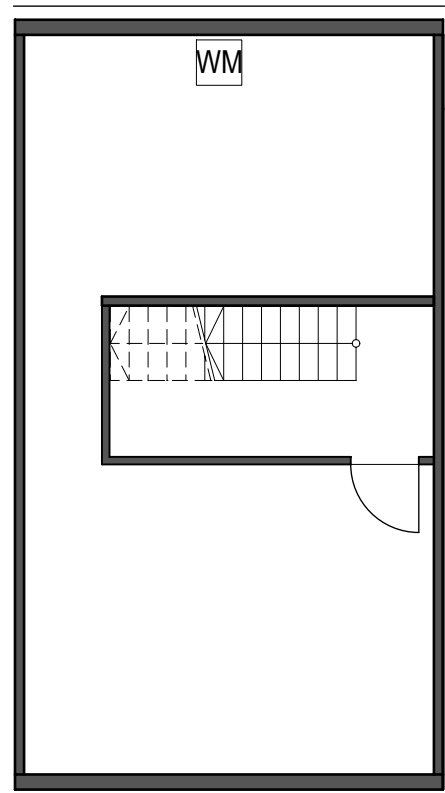

**BAD HOMBURG**  
NIEDER-ERLENBACHER-STRASSE  
Neubau von 18 Reiheneigenheimen

**GRUNDRISS**  
**REIHENEIGENHEIM 08**  
**TYP BARCELONA**

**Untergeschoss**

Flur	5.35 m <sup>2</sup>
<b>WF Untergeschoss gesamt</b>	<b>5.35 m<sup>2</sup></b>
<b>UG Keller</b>	<b>42.48 m<sup>2</sup></b>
<b>Nutzfläche gesamt</b>	<b>42.48 m<sup>2</sup></b>

#### Erdgeschoss

Flur	3.23 m <sup>2</sup>
Garderobe	3.34 m <sup>2</sup>
Küche	9.55 m <sup>2</sup>
WC	2.24 m <sup>2</sup>
Wohnen/Essen	30.71 m <sup>2</sup>
Terrasse 50%	6.16 m <sup>2</sup>
<b>Erdgeschoss gesamt</b>	<b>55.23 m<sup>2</sup></b>